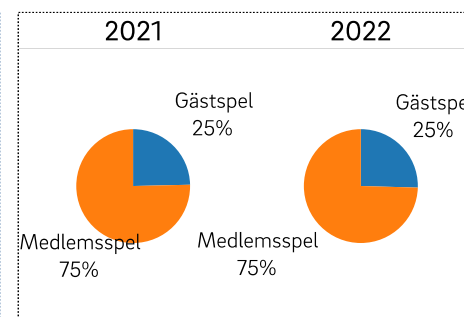

Bokade/spelade ronder - veckorapport

Rapportdag: **2022-10-05**
Period: **vecka 1-39 (1 jan - 2 okt)**

Notera: Statistiken sällskapsronder omfattar alla ronder som bokats i Golfens IT-system (GIT) av klubbar som använt tidbokningen i GIT (Min Golf) utan avbrott 2020, 2021 och 2022. Tider som bokats i annat system än GIT, eller ronder som spelats utan registrering (boillränna) är inte medräknade. Tävlingsronderna avser däremot samtliga klubbar. 1 spelare och 1 startid = 1 bokning. 1 fyrboll = 4 bokningar.

Utvecklingen sällskapsronder akutell period 2021-2022

Gästspel	- 300 107	-14%
Medlemsspel	- 728 727	-14%
Oidentifierat	- 4 307	-1%
Totalt	-1 033 141	-13%

Utvecklingen tävlingsronder aktuell period 2021-2022

Gästspel	+ 50 497	+20%
Medlemsspel	+ 112 796	+15%
Oidentifierat	+ 1 160	+66%
Totalt	+ 164 453	+16%

Utvecklingen sällskapsronder vecka för vecka 2020-2022

Totalt sällskapsronder 2019-2022 (aktuell period)