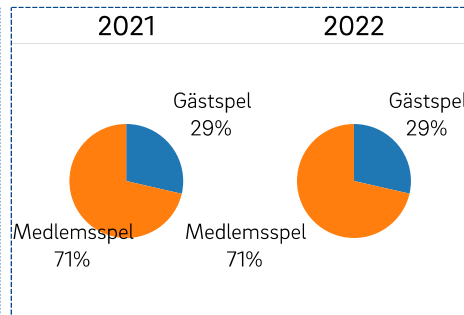

Bokade/spelade ronder - veckorapport

Rapportdag: **2022-10-05**
Period: **vecka 1-39 (1 jan - 2 okt)**

Notera: Statistiken sällskapsronder omfattar alla ronder som bokats i Golfens IT-system (GIT) av klubbar som använt tidbokningen i GIT (Min Golf) utan avbrott 2020, 2021 och 2022. Tider som bokats i annat system än GIT, eller ronder som spelats utan registrering (boillränna) är inte medräknade. Tävlingsronderna avser däremot samtliga klubbar. 1 spelare och 1 startid = 1 bokning. 1 fyrboll = 4 bokningar.

Utvecklingen sällskapsronder akutell period 2021-2022

Gästspel	- 300 107	-14%
Medlemsspel	- 728 727	-14%
Oidentifierat	- 4 307	-1%
Totalt	-1 033 141	-13%

Utvecklingen tävlingsronder aktuell period 2021-2022

Gästspel	+ 50 497	+20%
Medlemsspel	+ 112 796	+15%
Oidentifierat	+ 1 160	+66%
Totalt	+ 164 453	+16%

Utvecklingen sällskapsronder vecka för vecka 2020-2022

Totalt sällskapsronder 2019-2022 (aktuell period)