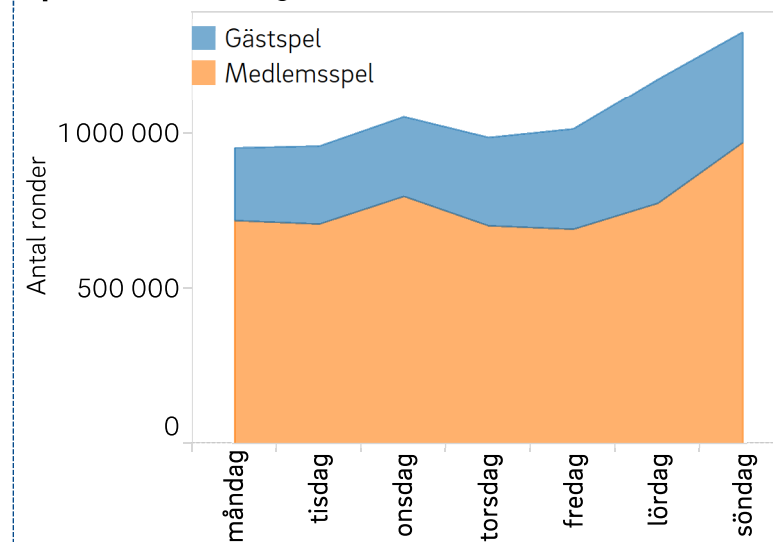

Totalt tävlingsronder 2018-2022 (aktuell period)

	2018	2019	2020	2021	2022
Medlemsspel					
Gästspel	310 804	308 026	164 762	227 095	272 052
Medlemsspel	828 481	853 846	635 809	695 343	797 205
Oidentifierat	2 996	4 055	1 205	1 569	2 601
Totalt	1 142 281	1 165 927	801 776	924 007	1 071 858

Bokade/spelade ronder - veckorapport

Tävlingsronder 2020-2022

"Bästa dagarna" sällskapsspel 2022

		Klubbar	Ronder
19 juli 2022	tisdag	359	66 082
29 juli 2022	fredag	353	66 057
6 juni 2022	måndag	353	65 308
24 juli 2022	söndag	352	65 051
12 juli 2022	tisdag	359	63 629
10 augusti 2022	onsdag	353	63 025
9 augusti 2022	tisdag	356	62 470
18 juli 2022	måndag	348	62 429
5 juni 2022	söndag	341	62 176
21 augusti 2022	söndag	356	62 173
13 juli 2022	onsdag	356	62 116
6 juli 2022	onsdag	353	61 271

Utvecklingen sällskapsronder månad för månad 2020-2022

Spelets fördelning 2022

Bokade/spelade ronder - veckorapport

Sid 3 (4)

Period: **vecka 1-39 (1 jan - 2 okt)**

Utvecklingen under aktuell period sällskapsronder distriktsvis 2022 jfr 2021