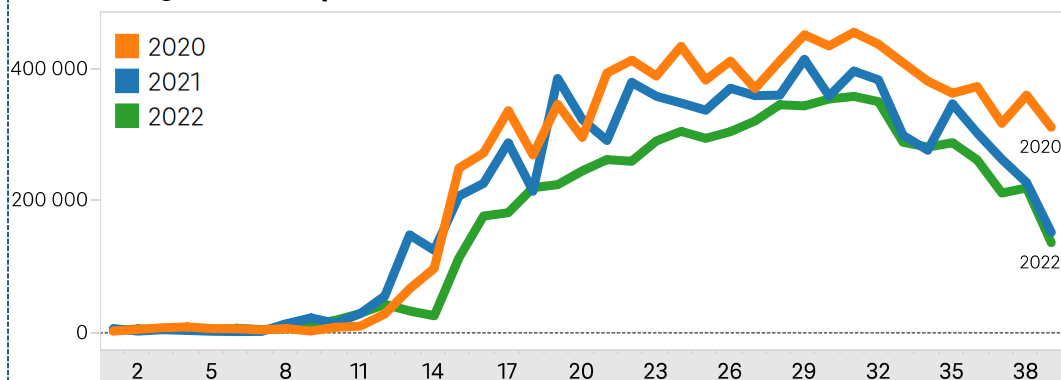

Bokade/spelade ronder - veckorapport

Rapportdag: **2022-10-05**
Period: **vecka 1-39 (1 jan - 2 okt)**

Notera: Statistiken sällskapsronder omfattar alla ronder som bokats i Golfens IT-system (GIT) av klubbar som använt tidbokningen i GIT (Min Golf) utan avbrott 2020, 2021 och 2022. Tider som bokats i annat system än GIT, eller ronder som spelats utan registrering (boillränna) är inte medräknade. Tävlingsronderna avser däremot samtliga klubbar. 1 spelare och 1 startid = 1 bokning. 1 fyrboll = 4 bokningar.

Utvecklingen sällskapsronder akutell period 2021-2022

Gästspel	- 300 107	-14%
Medlemsspel	- 728 727	-14%
Oidentifierat	- 4 307	-1%
Totalt	-1 033 141	-13%

Utvecklingen tävlingsronder aktuell period 2021-2022

Gästspel	+ 50 497	+20%
Medlemsspel	+ 112 796	+15%
Oidentifierat	+ 1 160	+66%
Totalt	+ 164 453	+16%

Utvecklingen sällskapsronder vecka för vecka 2020-2022

Totalt sällskapsronder 2019-2022 (aktuell period)