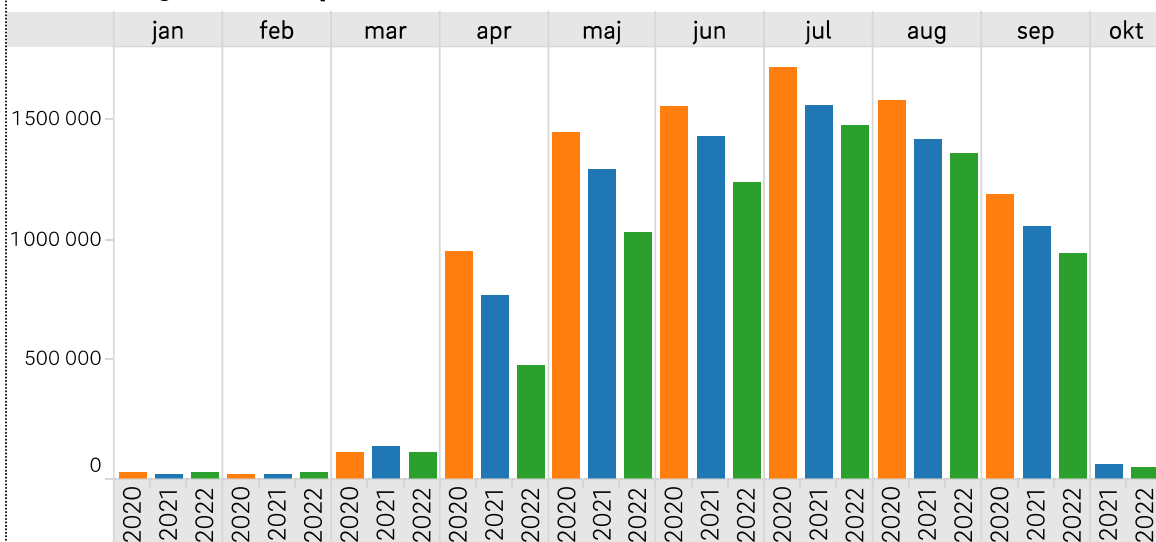

Gästspel	+ 50 497	+20%
Medlemsspel	+ 112 796	+15%
Oidentifierat	+ 1 160	+66%
Totalt	+ 164 453	+16%

Utvecklingen sällskapsronder vecka för vecka 2020-2022

Totalt sällskapsronder 2019-2022 (aktuell period)

Totalt tävlingsronder 2018-2022 (aktuell period)

	2018	2019	2020	2021	2022
Medlemsspel					
Gästspel	310 804	308 026	164 762	227 095	272 052
Medlemsspel	828 481	853 846	635 809	695 343	797 205
Oidentifierat	2 996	4 055	1 205	1 569	2 601
Totalt	1 142 281	1 165 927	801 776	924 007	1 071 858

Bokade/spelade ronder - veckorapport

Tävlingsronder 2020-2022

"Bästa dagarna" sällskapsspel 2022

		Klubbar	Ronder
19 juli 2022	tisdag	359	66 082
29 juli 2022	fredag	353	66 057
6 juni 2022	måndag	353	65 308
24 juli 2022	söndag	352	65 051
12 juli 2022	tisdag	359	63 629
10 augusti 2022	onsdag	353	63 025
9 augusti 2022	tisdag	356	62 470
18 juli 2022	måndag	348	62 429
5 juni 2022	söndag	341	62 176
21 augusti 2022	söndag	356	62 173
13 juli 2022	onsdag	356	62 116
6 juli 2022	onsdag	353	61 271

Utvecklingen sällskapsronder månad för månad 2020-2022

Spelets fördelning 2022

Bokade/spelade ronder - veckorapport

Sid 3 (4)

Period: **vecka 1-39 (1 jan - 2 okt)**

Utvecklingen under aktuell period sällskapsronder distriktsvis 2022 jfr 2021