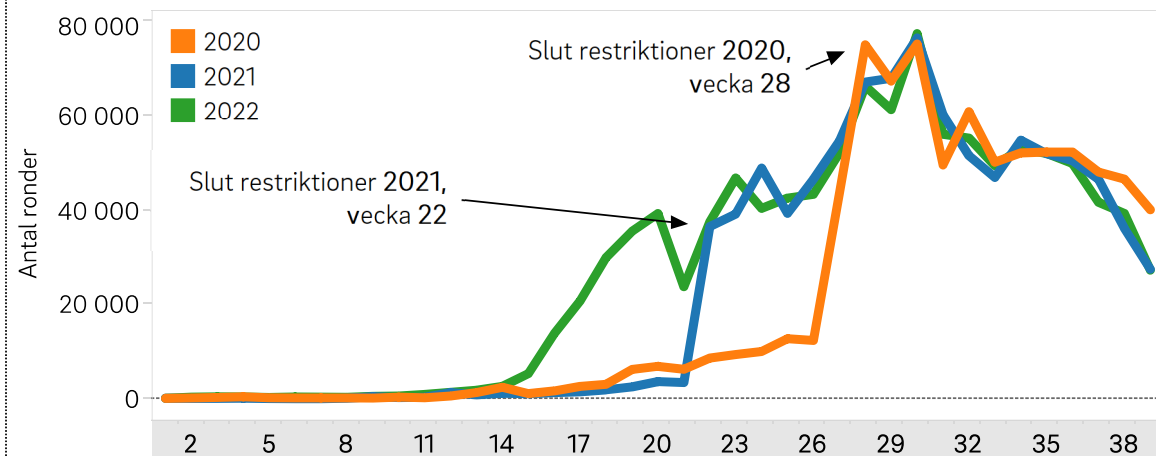

Bokade/spelade ronder - veckorapport

Tävlingsronder 2020-2022